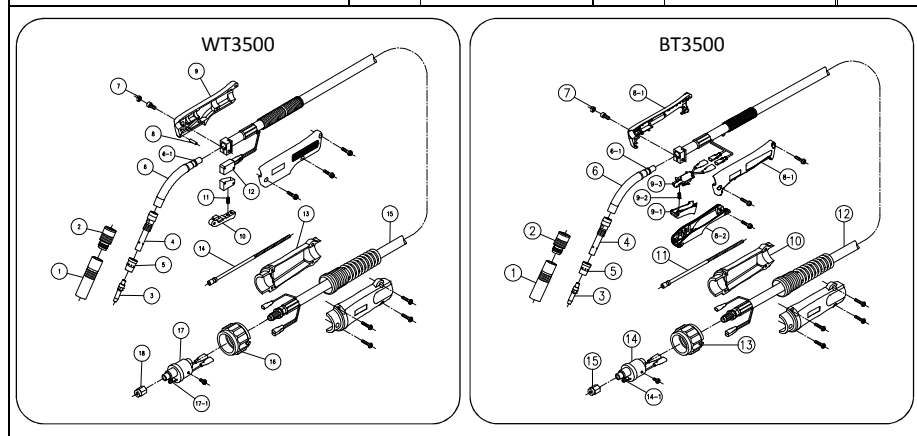

350Aトーチ (WT3500→BT3500) 互換性一覧

品名	照合	WT3500	照合	BT3500	互換性
ノズル (内径16mm)	①	U4167G01	①	同左	○
インシュレータ	②	U4167L00	②	同左	○
チップ (1.2mm)	③	K980C26	③	同左	○
チップボディ	④	U4170G03	④	同左	○
オリフィス	⑤	U4167G02	⑤	同左	○
トーチボディ	⑥	U5344B00	⑥	U6193B00	△
Oリング (S9-4D)	⑥-1	3574-001	⑥-1	同左	○
キャップ	⑦	U5341G01	⑦	同左	○
フラットピン	⑧	3361-207	-	-	×
ハンドル (ネジ付)	⑨	U5030G00	-	-	×
ハンドル キット (⑧-1~2、ネジ付)	-	-	⑧	U6257C00	×
ハンドル (L/R)	-	-	⑧-1	U6257D00	×
ハンドル (Lower)	-	-	⑧-2	U6190H03	×
トリガASSY (⑨-1~3)	-	-	⑨	U6190T00	×
トリガ	⑩	U5030E01	⑨-1	U6190T01	×
トリガスプリング	⑪	U2853C04	⑨-2	U157E04	×
スイッチASSY	-	-	⑨-3	U6190Q00	×
マイクロスイッチ (カバ付)	⑫	U4167T00	-	-	×
ケーブルサポート (ネジ付)	⑬	U5035K00	⑩	U6190S00	△
ライナ 3.0m (0.9~1.2mm)	⑭	U4170H02	⑪	同左	○
ライナ 4.5m (1.0~1.2mm)	⑭	U4535G01	⑪	U6194L00	△
ライナ 6.0m (1.2mm)	⑭	U4172H01	⑪	U6195L00	△
パワーケーブル 3.0m	⑮	U5344D00	⑫	U6193D00	×
パワーケーブル 4.5m	⑮	U5345D00	⑫	U6194D00	×
パワーケーブル 6.0m	⑮	U5346D00	⑫	U6195D00	×
アダプタナット	⑯	U4167F03	⑬	同左	○
給電アダプタ	⑰	U4167E00	⑭	同左	○
Oリング	⑰-1	3570-125	⑭-1	同左	○
ライナナット	⑱	U4167G06	⑮	同左	○