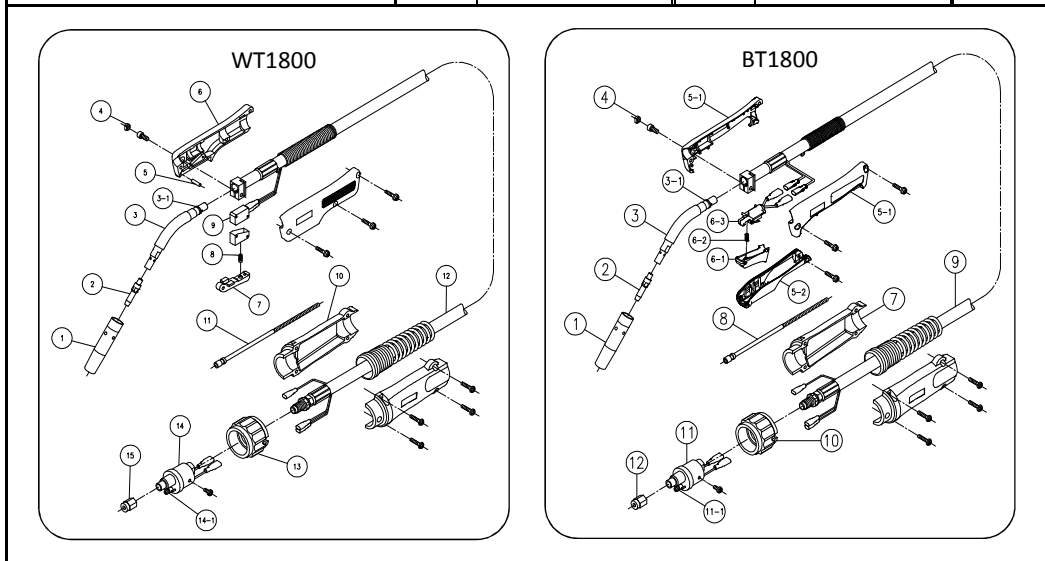

180Aトーチ (WT1800→BT1800) 互換性一覧

品名	照合	WT1800	照合	BT1800	互換性
ノズル (内径13mm)	①	U4186L00	①	同左	○
チップ (0.8mm)	②	K980C23	②	同左	○
トーチボディ	③	U5020C00	③	同左	○
Oリング (S9-4D)	③-1	3574-001	③-1	同左	○
キャップ	④	U5341G01	④	同左	○
フラットピン	⑤	3361-207	-	-	×
ハンドル (ネジ付)	⑥	U5030G00	-	-	×
ハンドル キット (⑤-1~2、ネジ付)	-	-	⑤	U6257C00	×
ハンドル (L/R)	-	-	⑤-1	U6257D00	×
ハンドル (Lower)	-	-	⑤-2	U6190H03	×
トリガASSY (⑥-1~3)	-	-	⑥	U6190T00	×
トリガ	⑦	U5030E01	⑥-1	U6190T01	×
トリガスプリング	⑧	U2853C04	⑥-2	U157E04	×
スイッチASSY	-	-	⑥-3	U6190Q00	×
マイクロスイッチ (カパ付)	⑨	U4167T00	-	-	×
ケーブルサポート (ネジ付)	⑩	U5035K00	⑦	U6190S00	△
ライナ 3.0m (0.6~0.9mm)	⑪	U4353G01	⑧	同左	○
パワーケーブル 3.0m	⑫	U5341D00	⑨	U6190D00	×
アダプタナット	⑬	U4167F03	⑩	同左	○
給電アダプタ	⑭	U4167E00	⑪	同左	○
Oリング	⑭-1	3570-125	⑪-1	同左	○
ライナナット	⑮	U4167G06	⑫	同左	○

- ・・・互換性あり
- ×・・・互換性なし
- △・・・互換性あり 但し寸歩、形状が多少異なります